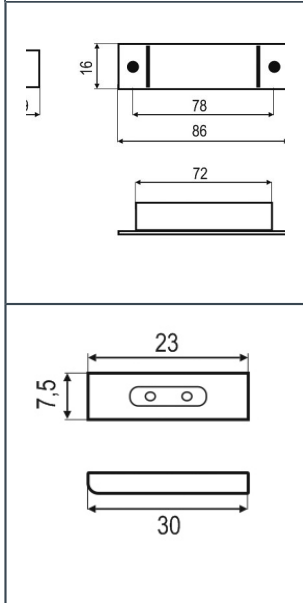

JUNGIKLIS SENSORINIS IŠORINIS DURELĖMS

Kategorija: Jungikliai

Jungiklis sensorinis išorinis durelėms 12V-30W; 24V-60W

20.00 €
/VNT.

Specifikacija

- **Kodas:** A-J/D2
- **Galia:** 30/60 W
- **Įtampa:** 12/24 V
- **Montavimo tipas:** prisukamas
- **Veikimo principas:** nuo durų atidarymo 2 - 60 mm, infraraudonųjų spindulių optinis jutiklis
- **Matmenys:** 30x23x7,5 mm
- **Jungiklio mikroschemos dydis:** 88x15x10 mm
- **Spalva:** pilka
- **{No lang[It] found for key "spec_colours"}:**