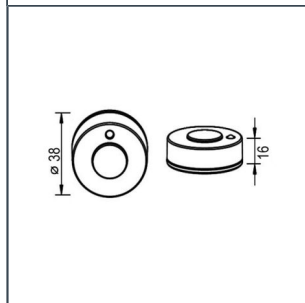

PULTELIS MINI APVALUS, BALTAS, SU MAGNETINIU LAIKIKLIU

Kategorija: Valdikliai

Mini pultelis, skirtas reguliuoti (įjungti, išjungti ir dimeruoti) vieną LED apšvietimo zoną.

Veikimo atstumas iki 20 m.

16.76 €
/VNT.

Specifikacija

- **Kodas:** A-V/21Rmb